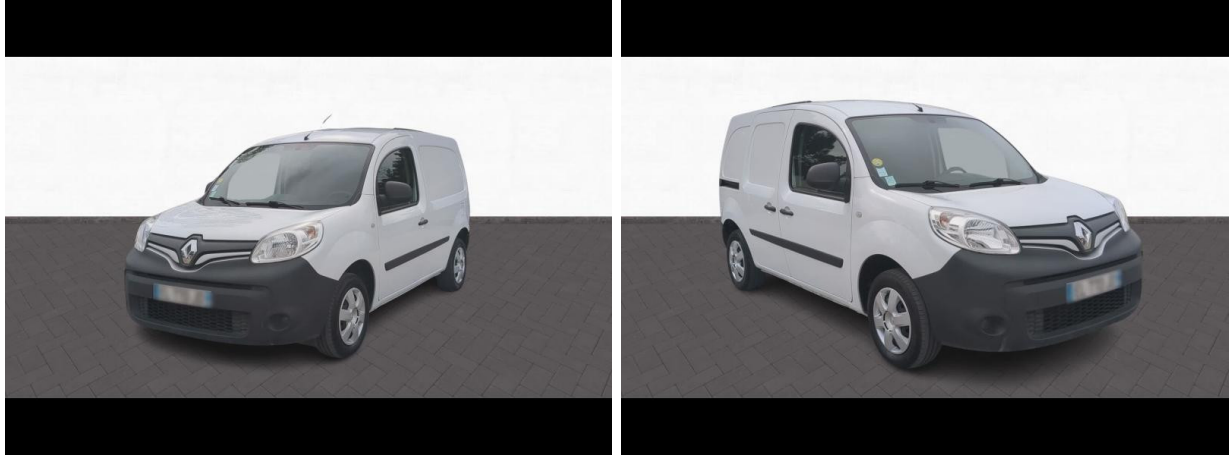

Point relais Nissan Orange

RENAULT Kangoo Express VUL 1.5 dCi 75ch energy Grand Confort Euro6 d'occasion

Occasion

RENAULT Kangoo Express

1.5 dCi 75ch energy Grand Confort Euro6

Point relais Nissan Orange

06 29 37 89 68

Prix :

10 990 €

Un crédit vous engage et doit être remboursé. Vérifiez vos capacités de remboursement avant de vous engager.

Caractéristiques du véhicule

- Kilométrage : 69 093 km
- Puissance réelle : 75 ch
- Énergie : Diesel
- Boîte de vitesse : Manuelle
- Carrosserie : Fourgonnette VUL
- Nombre de portes : 3 portes
- Année : 2017
- Puissance fiscale : 5 CV
- Couleur : Blanc Minéral
- Garantie : NC

Options

- Blanc Minéral
- Girafon plastique

Équipements de série

2 Haut parleurs, ABS, Aide au démarrage en côte, Aide au freinage d'urgence, Airbag conducteur, Antidémarrage électronique, Antipatinage, Arrêt et redémarrage auto. du moteur, Bacs de portes avant, Boite à gants fermée, Ceintures avant ajustables en hauteur, Clim manuelle, Cloison pleine, Commandes du système audio au volant, Compte tours, Contrôle de Traction Intelligent, Double portes arrière de chargement, EBD, ESP, Filtre à particules, Filtre à Pollen, Fonction MP3, Kit mains-libres Bluetooth, Lampe de coffre, Lampes de lecture à l'avant, Limiteur de vitesse, Ordinateur de bord, Paroi séparation, Phares halogènes, Plancher caoutchouc, Porte-gobelets avant, Porte latérale arrière droite, Prise 12V, Prise auxiliaire de connexion audio, Prise Jack, Prise USB, Radio, Régulateur de vitesse, Rétroviseurs dégivrants, Rétroviseurs électriques, Sellerie Drap Tanega Noir, Siège conducteur réglable en hauteur, Température extérieure, Verrouillage auto. des portes en roulant, Verrouillage centralisé à distance, Vitres avant électriques, Vitres teintées, Volant réglable en hauteur