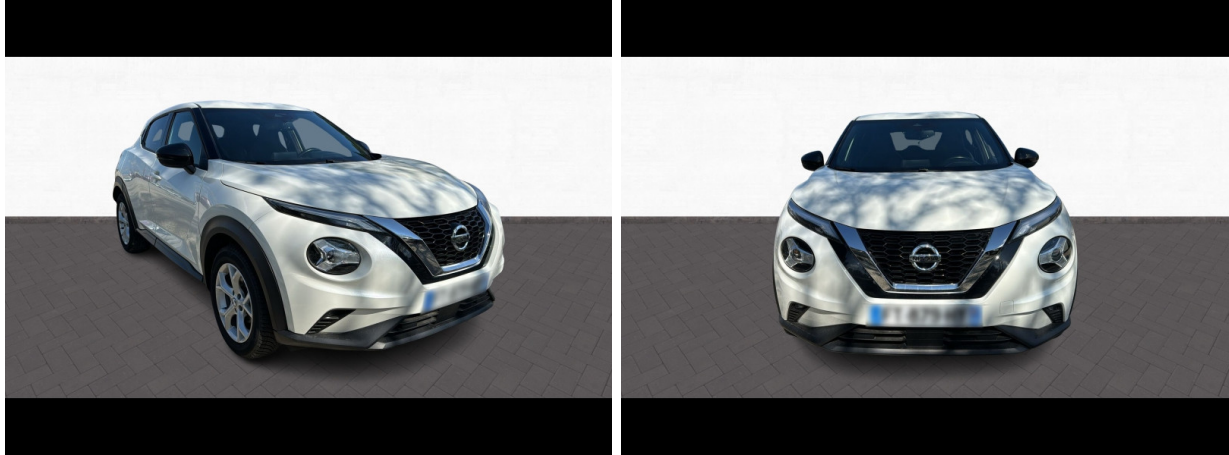

Point relais Nissan Orange

NISSAN Juke 1.0 DIG-T 114ch N-Connecta DCT 2021 d'occasion

Occasion

NISSAN Juke

1.0 DIG-T 114ch N-Connecta DCT 2021

Point relais Nissan Orange

04 86 84 28 29

Prix :

17 790 €

Un crédit vous engage et doit être remboursé. Vérifiez vos capacités de remboursement avant de vous engager.

Caractéristiques du véhicule

- Kilométrage : 64 731 km
- Puissance réelle : 117 ch
- Énergie : Essence
- Boîte de vitesse : Automatique
- Carrosserie : Tout Terrain
- Nombre de portes : 5 portes
- Année : 2020
- Puissance fiscale : 6 CV
- Couleur : Blanc Lunaire (Spéciale)
- Garantie : 12 mois pièces et main d'oeuvre
12 mois