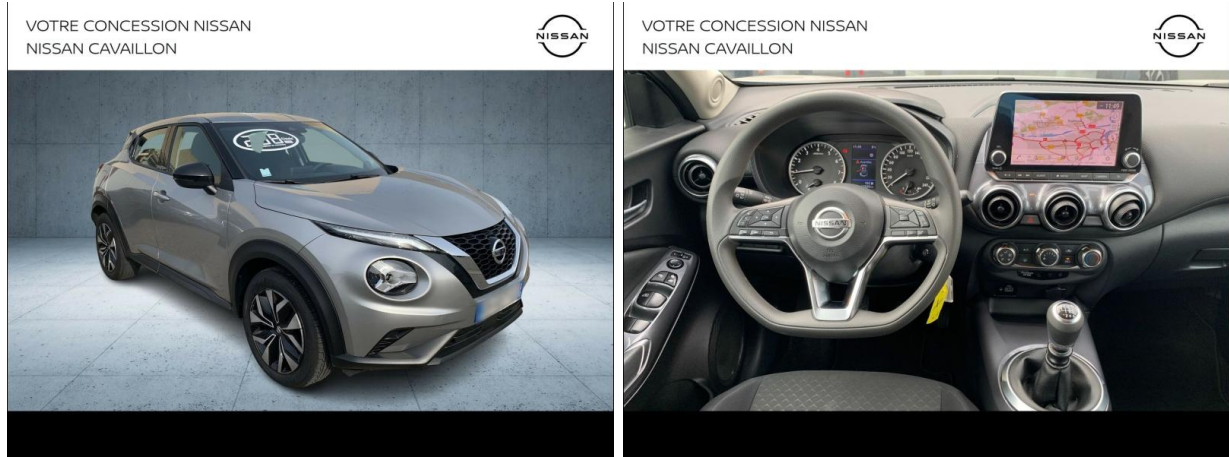

Point relais Nissan Orange

# NISSAN Juke 1.0 DIG-T 114ch Business Edition 2022.5 d'occasion

Occasion

## NISSAN Juke

1.0 DIG-T 114ch Business Edition 2022.5

Point relais Nissan Orange

06 29 37 89 68

Prix :

15 980 €

Un crédit vous engage et doit être remboursé. Vérifiez vos capacités de remboursement avant de vous engager.

## Caractéristiques du véhicule

- Kilométrage : 67 030 km
- Puissance réelle : 114 ch
- Énergie : Essence
- Boîte de vitesse : Manuelle
- Carrosserie : Tout Terrain
- Nombre de portes : 5 portes
- Année : 2022
- Puissance fiscale : 6 CV
- Couleur : Gris Perle Métallisé
- Garantie : constructeur 24 mois