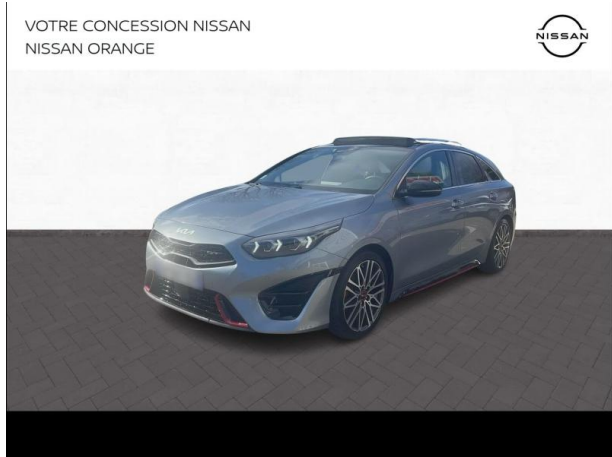

Point relais Nissan Orange

KIA ProCeed 1.6 T-GDI 204ch GT DCT7 d'occasion

Occasion

KIA ProCeed

1.6 T-GDI 204ch GT DCT7

Point relais Nissan Orange

06 29 37 89 68

Prix :

28 990 €

Un crédit vous engage et doit être remboursé. Vérifiez vos capacités de remboursement avant de vous engager.

Caractéristiques du véhicule

- Kilométrage : 34 577 km
- Puissance réelle : 204 ch
- Énergie : Essence
- Boîte de vitesse : Automatique
- Carrosserie : Break
- Nombre de portes : 5 portes
- Année : 2022
- Puissance fiscale : 11 CV
- Couleur : Gris Perle métallisé
- Garantie : Constructeur 24 mois