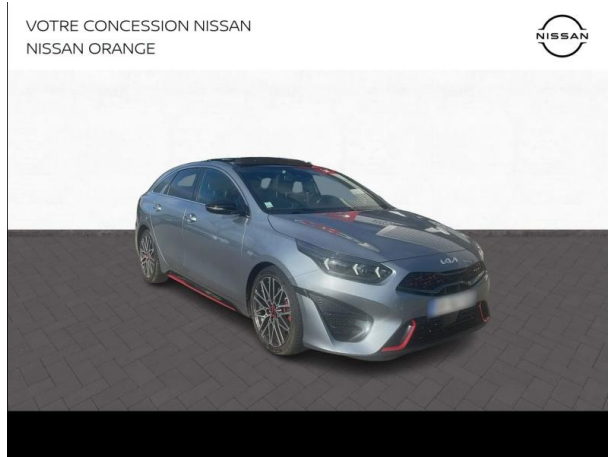

Point relais Nissan Orange

KIA ProCeed 1.6 T-GDI 204ch GT DCT7 d'occasion

Occasion

KIA ProCeed

1.6 T-GDI 204ch GT DCT7

Point relais Nissan Orange

06 29 37 89 68

Prix :

28 990 €

Un crédit vous engage et doit être remboursé. Vérifiez vos capacités de remboursement avant de vous engager.

Caractéristiques du véhicule

- Kilométrage : 34 577 km
- Puissance réelle : 204 ch
- Énergie : Essence
- Boîte de vitesse : Automatique
- Carrosserie : Break
- Nombre de portes : 5 portes
- Année : 2022
- Puissance fiscale : 11 CV
- Couleur : Gris Perle métallisé
- Garantie : Constructeur 24 mois