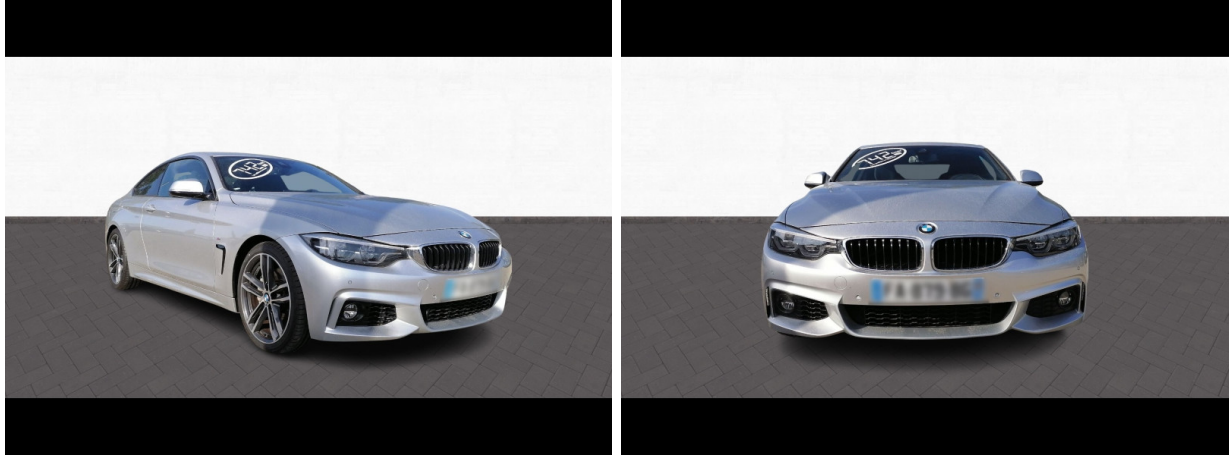

Point relais Nissan Orange

# BMW Série 4 Coupé 440iA 326ch M Sport Euro6d-T d'occasion

Occasion

## BMW Série 4 Coupé

440iA 326ch M Sport Euro6d-T

---

Point relais Nissan Orange

04 86 84 28 29

---

Prix :

35 990 €

## Caractéristiques du véhicule

- Kilométrage : 69 917 km
- Puissance réelle : 326 ch
- Énergie : Essence
- Boîte de vitesse : Automatique
- Carrosserie : Coupé
- Nombre de portes : 2 portes
- Année : 2018
- Puissance fiscale : 21 CV
- Couleur : Mineralgrau
- Garantie : 12 mois pièces et main d'oeuvre  
12 mois